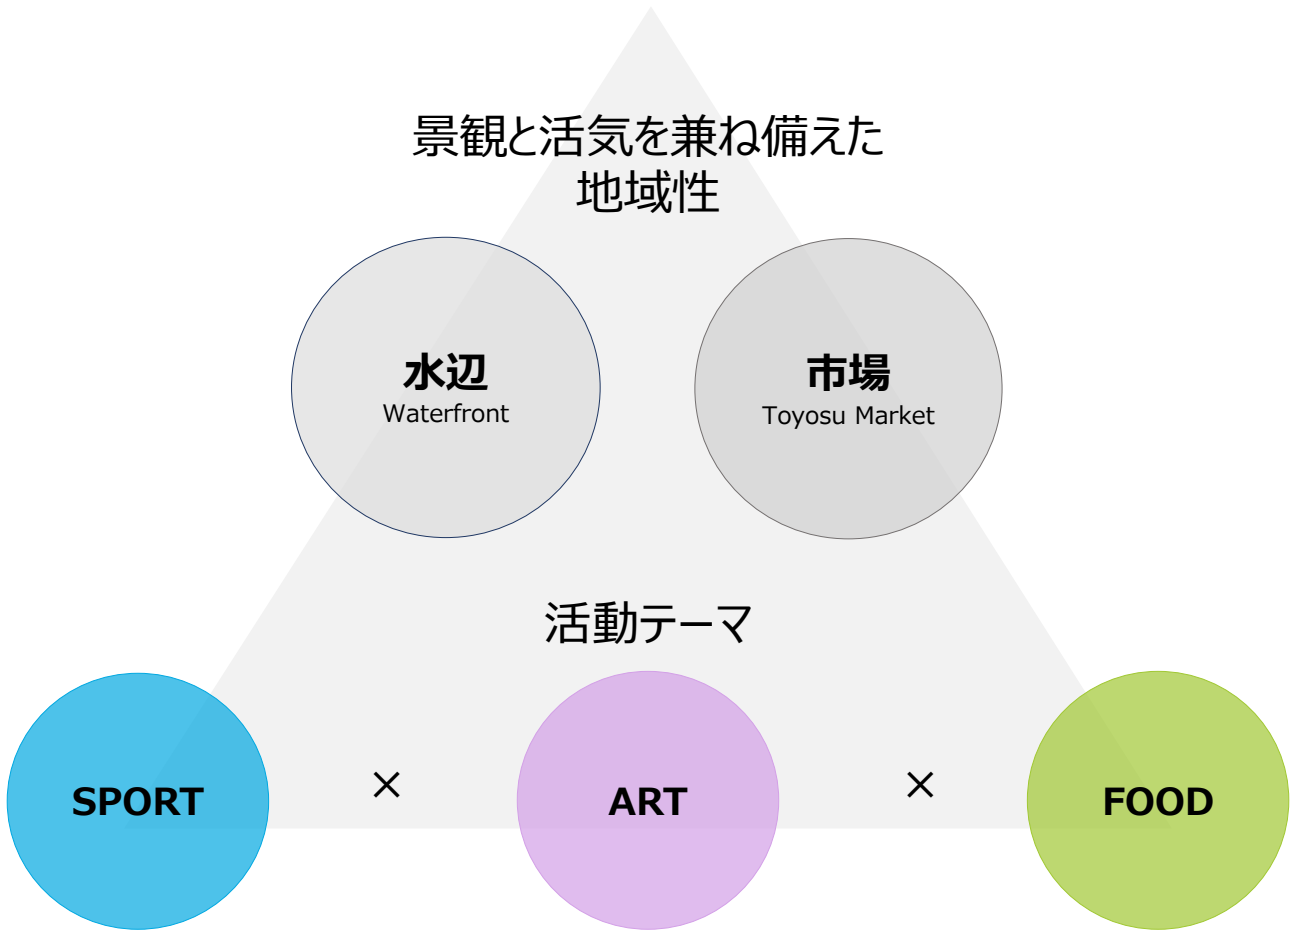

## エリアマネジメント

### ■ 新豊洲エリアマネジメント協議会の目指す、エリアマネジメント

新豊洲エリアの魅力・価値向上、安全・安心なまちの実現のため、当協議会が取り纏め役となり、地域の皆さまのご協力を得て、常に地域の皆さまとともに歩み、活動してまいります。

## “新しさ”と“豊かさ”が生まれる交差点 五感で楽しむマーケット&ウォーターフロント 「新豊洲」

### ■新豊洲エリアマネジメント協議会の目指す、「新豊洲」のコンセプト

新豊洲は、銀座や台場等とも近接した都心に位置しながらも、都会らしい水辺の景観に溢れ、開放感と近未来性を併せ持った、まさに“都心のオアシス”ともいえるエリアです。

また、豊洲市場はじめ、今後も活気に溢れた機能がプラスされていくことで、エリアを彩る更なるにぎわいが生まれ、好奇心と五感を満たすエリアとして認知・発展していくことが望まれます。