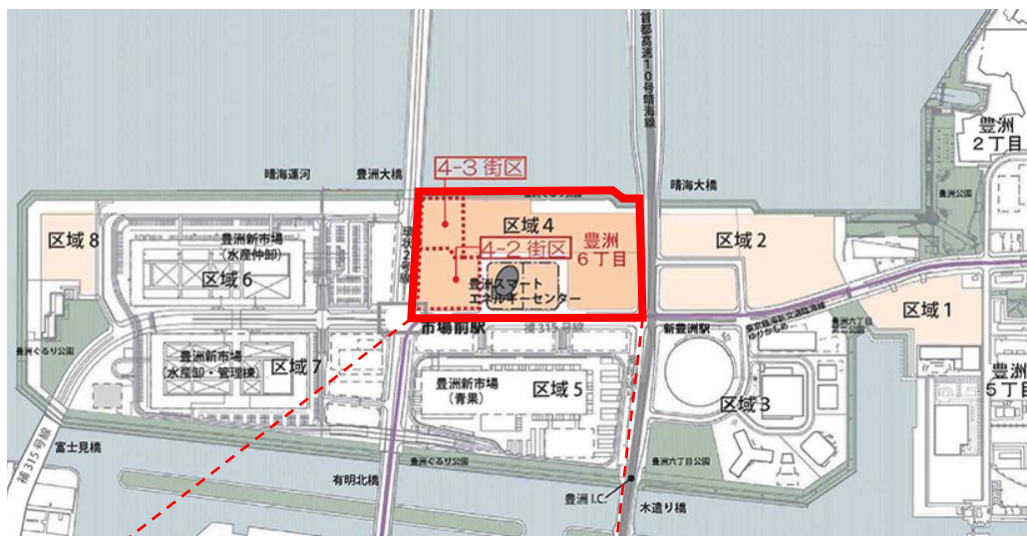

# 活動拠点

会員の所有・管理するスペース、及び公共的な空間を活動拠点とします。

- ① **スマートエネルギーセンター**（東京ガス不動産）  
1F展示室等
- ② **メブクス豊洲**（清水建設）  
デッキ上  
1Fオープンスペース  
2Fラボ（技術発信・産学連携・エリマネ拠点）
- ③ **Dタワー豊洲**（大和ハウス）  
にぎわい広場、憩いの広場
- ④ **水辺の広場・施設群**
- ⑤ **豊洲ぐるり公園**（江東区）